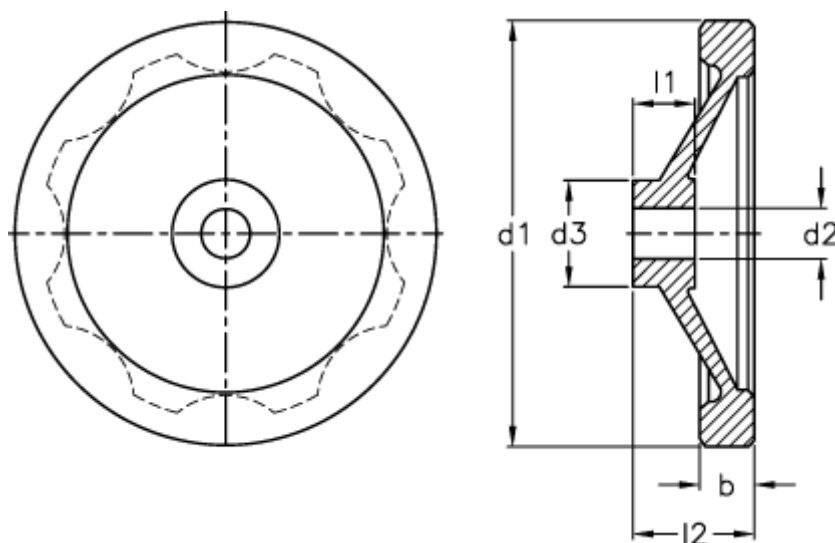

Varenummer: 20340281
Beskrivelse: E+G Håndhjul
GN 321-100-B12-A

Mål

b	= 14.0
d1	= 100
d2 H7	= 12
d3	= 28
l1	= 17
l2 ca.	= 30